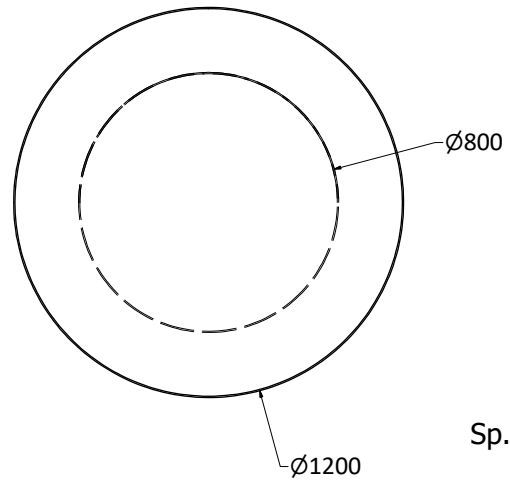

VISTA ALTO

Sp. 5 mm

VISTA FRONTALE

DRAWN	ORNELLA	24/01/2019	TECNOEDIL SRL	
CHECKED			TITLE	
QA			FIORIERA ANTIDEFLAGRANTE ADF1	
MFG			DWG NO	
APPROVED			REV	
			SIZE	FIORIERA ADF1
			SCALE	1/8
				SHEET 1 OF 1