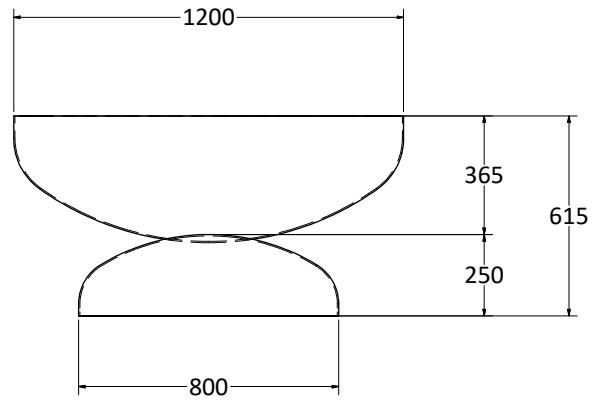

VISTA ALTO

Sp. 5 mm

VISTA FRONTALE

DRAWN	ORNELLA	24/01/2019	TECNOEDIL SRL	
CHECKED			TITLE	
QA			FIORIERA ANTIDEFLAGRANTE ADF1	
MFG			DWG NO	
APPROVED			REV	
			SIZE	FIORIERA ADF1
			SCALE	1/8
				SHEET 1 OF 1