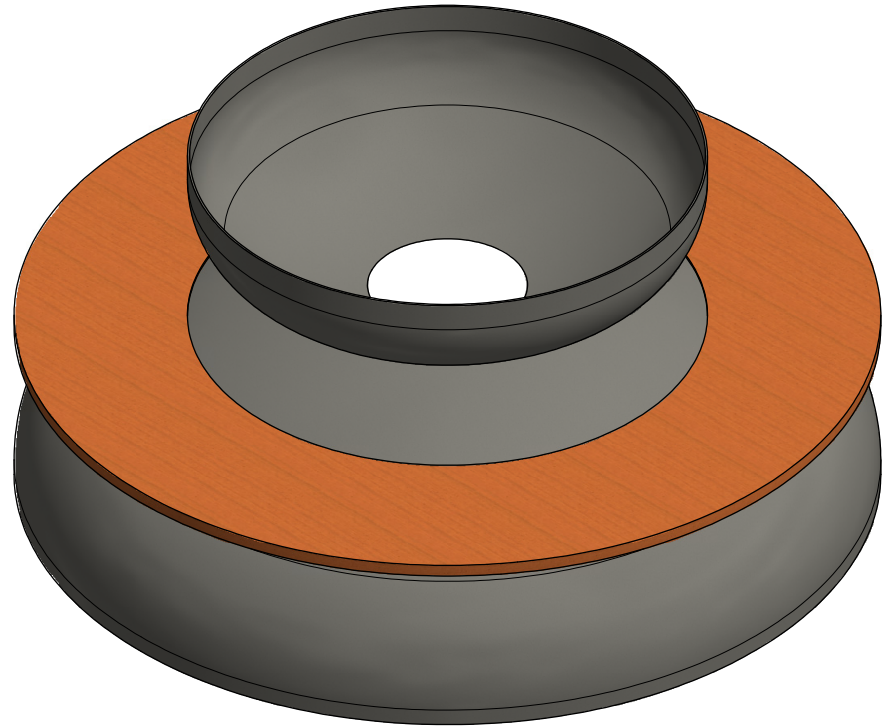

VISTA ALTO

VISTA FRONTALE

DRAWN ORNELLA	23/01/2019	TECNOEDIL SRL	
CHECKED		TITLE	
QA		FIORIERA ANTIDEFAGRANTE ADF2 CON SEDUTA INTEGRATA	
MFG		SIZE	DWG NO
APPROVED		D	FIORIERA ADF-2
		SCALE	SHEET 1 OF 1
		0,11 : 1	1