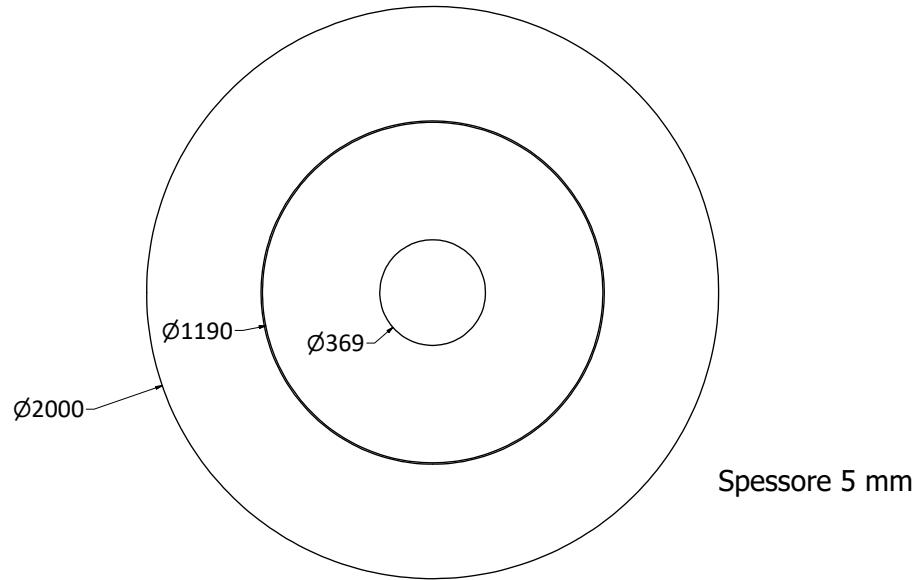

VISTA ALTO

VISTA FRONTALE

DRAWN ORNELLA	23/01/2019	TECNOEDIL SRL	
CHECKED		TITLE	
QA		FIORIERA ANTIDEFAGRANTE ADF2 CON SEDUTA INTEGRATA	
MFG		SIZE	DWG NO
APPROVED		D	FIORIERA ADF-2
		SCALE	SHEET 1 OF 1
		0,11 : 1	1