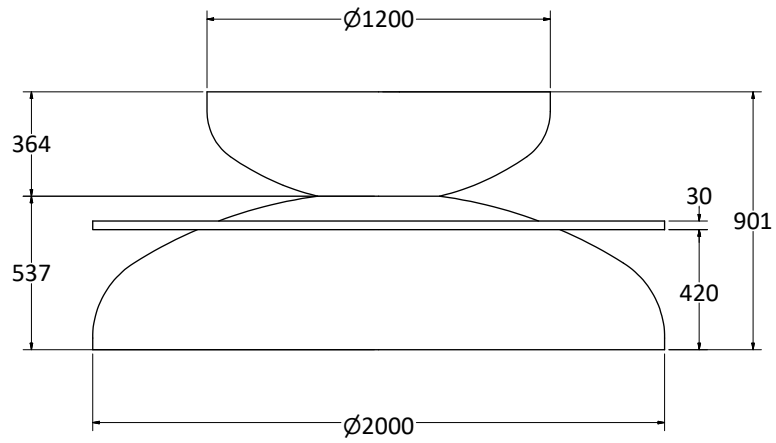

VISTA ALTO

VISTA FRONTALE

DRAWN ORNELLA	23/01/2019	TECNOEDIL SRL	
CHECKED		TITLE	
QA		FIORIERA ANTIDEFAGRANTE ADF2 CON SEDUTA INTEGRATA	
MFG		SIZE	DWG NO
APPROVED		D	FIORIERA ADF-2
		SCALE	SHEET 1 OF 1
		0,11 : 1	1