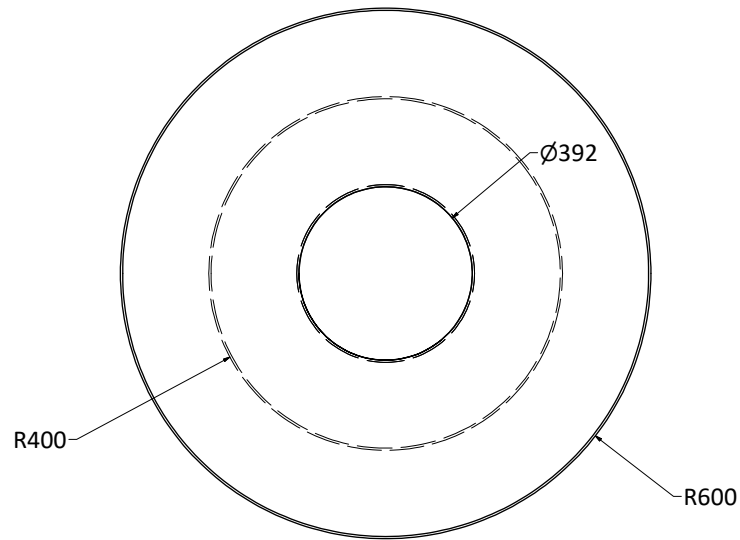

VISTA ALTO

Sp. fondi 5 mm

VISTA FRONTALE

DRAWN	ORNELLA	25/01/2019	TECNOEDIL SRL	
CHECKED			TITLE	
QA			FIORIERA ANTIDEFLAGRANTE ADF3	
MFG			SIZE	DWG NO
APPROVED			D	FIORIERA ADF3
			SCALE 0,17 : 1	REV
				SHEET 1 OF 1