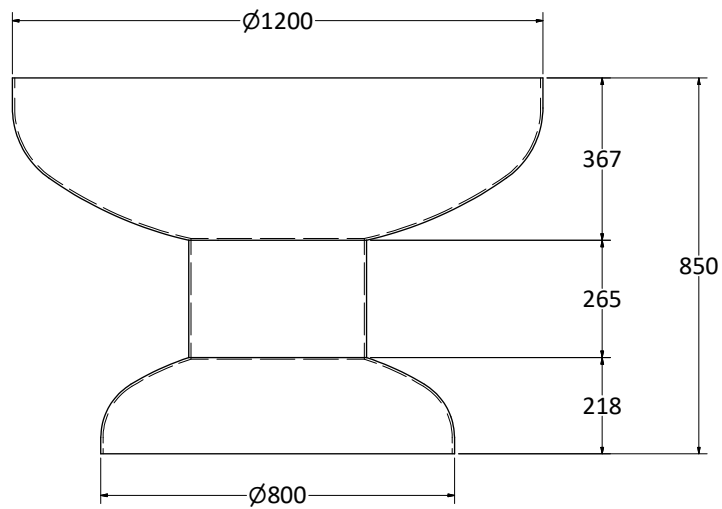

VISTA ALTO

Sp. fondi 5 mm

VISTA FRONTALE

DRAWN	ORNELLA	25/01/2019	TECNOEDIL SRL	
CHECKED			TITLE	
QA			FIORIERA ANTIDEFLAGRANTE ADF3	
MFG			SIZE	DWG NO
APPROVED			D	FIORIERA ADF3
			SCALE 0,17 : 1	REV
				SHEET 1 OF 1